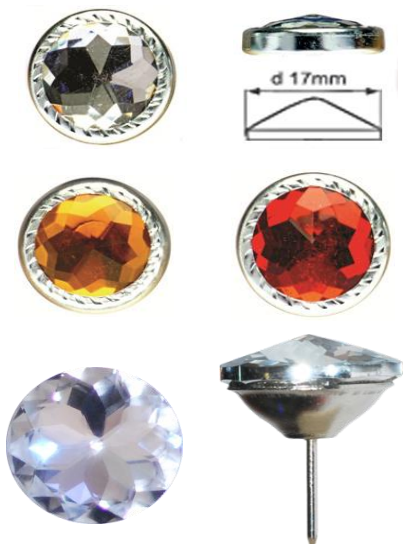

від 20.05.2021р.

Інкрустація виробів МДФ покритих ПВХ плівкою

Артикул	Розмір (мм)	Колір	Вартість (грн за шт)
2300	8 x 4,8	білий	12,50

Артикул	Розмір (d,мм)	Колір	Вартість (грн за шт)
2028SS20	5	білий	10,20
2028SS40	7	білий	12,50

Артикул	Розмір (мм)	Колір	Вартість (грн за шт)
2400	6 x 6	білий	10,20

Артикул	Розмір (мм)	Колір	Вартість (грн за шт)
2493	8 x 8	білий	30,40

Артикул	Розмір (d,мм)	Колір	Вартість (грн за шт)
ТТК.03.NB	17	білий	6,40
ТТК.03.NSR	17	жовтий	6,40
ТТК.03.NKIR	17	червоний	6,40

Артикул	Розмір (d,мм)	Колір	Вартість (грн за шт)
.0304	30	білий	27,30

Артикул	Розмір (мм)	Колір	Вартість (грн за м.п.)
2305	3	білий	143,00